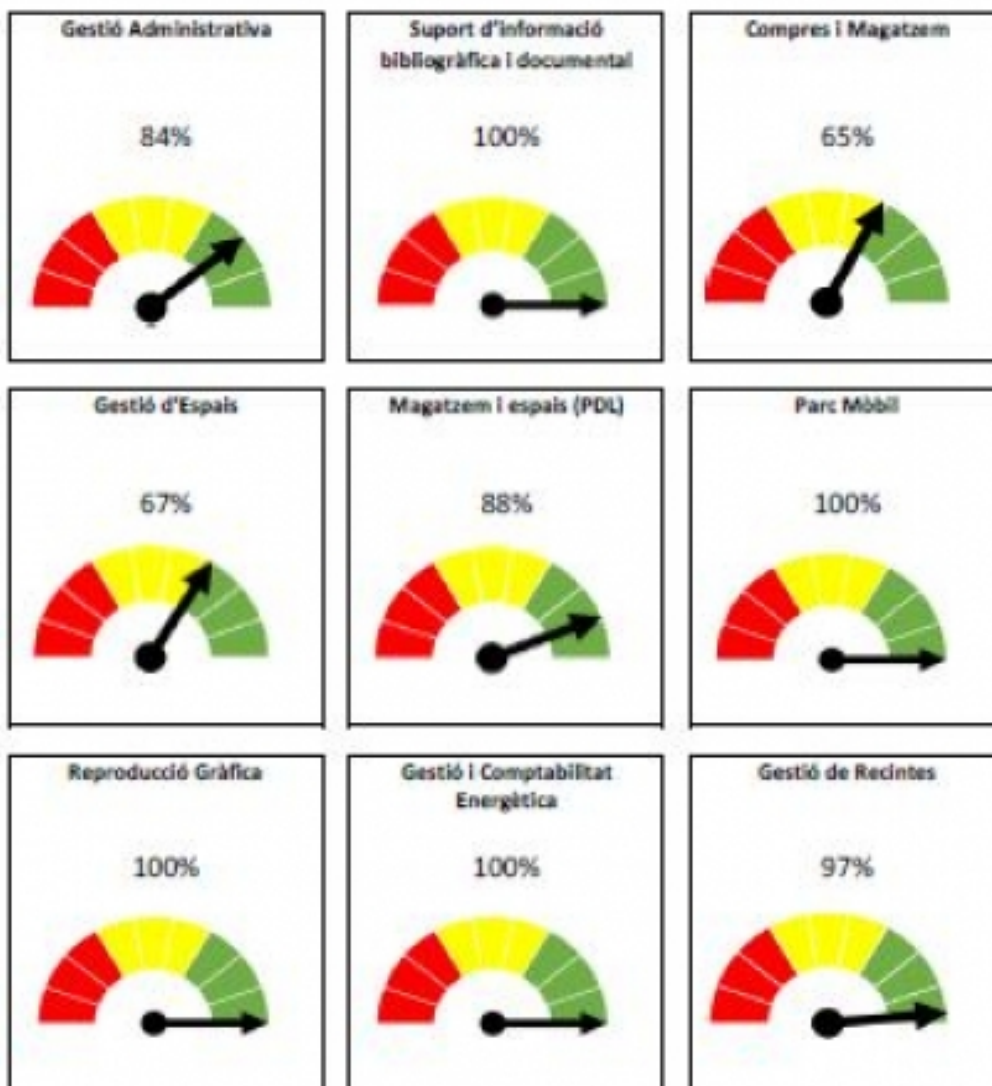

Grau d'acompliment dels compromisos de les cartes de serveis

Dades actualitzades a 4art. trimestre 2024

Grau de compliment compromisos
89%

Adjunt	Mida
Compromisos 2024 [1]	64.52 KB
Compromisos 2023 [2]	64.15 KB
Compromisos 2022 [3]	66.57 KB
Compromisos 2021 [4]	66.13 KB
Compromisos 2020 [5]	67.28 KB
Compromisos 2019 [6]	5.56 MB
Compromisos 2018 [7]	80.75 KB
Compromisos 2017 [8]	30.78 KB
Compromisos 2016 [9]	28.01 KB